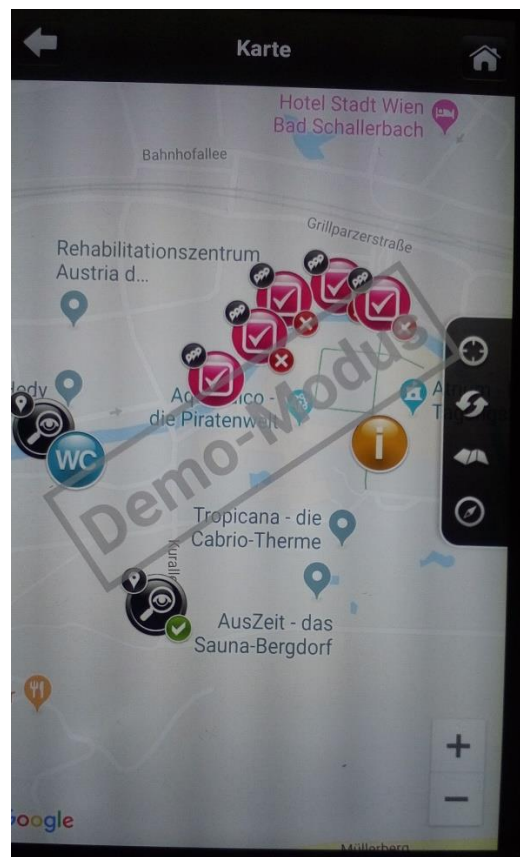

Firmlings- und Paten Spaziergang Schön, dass ihr mitmacht!

- o Bitte scannt den QR Code mit eurem Handy
die kostenlose App wird runtergeladen und dann
ein 2tes Mal den QR Code scannen, um ins Spiel zu
kommen
- o KEINE Registrierung mit einer emailadresse nötig!
- o Bitte vergebt einen Spielernamen
(können z.B. auch 2 Vornamen sein 😊)
- o App öffnen

Karte

Die Symbole zeigen euch, wo ihr Aufgaben findet.

Geht grundsätzlich mit dieser Karte, um einen guten Überblick zu haben.

Erst wenn ihr in der Nähe einer Aufgabe seid – schaltet in den Aufgaben Modus um oder drückt auf das Symbol auf der Karte.

Die Aufgaben können nur bearbeitet werden, wenn ihr in der Nähe davon seid.

Die ersten 5 Aufgaben müssen der Reihe nach, gelöst werden – beginnend mit der rosafarbenen.

Weitere Aufgaben können durcheinander gelöst werden.

Vergrößern und Verkleinern der Karte mit den Fingern möglich.

Aufgaben

Wenn ihr auf der Karte seht, dass ihr in der Nähe einer Aufgabe seid – schaltet direkt zu den Aufgaben um oder drückt auf das Symbol auf der Karte.