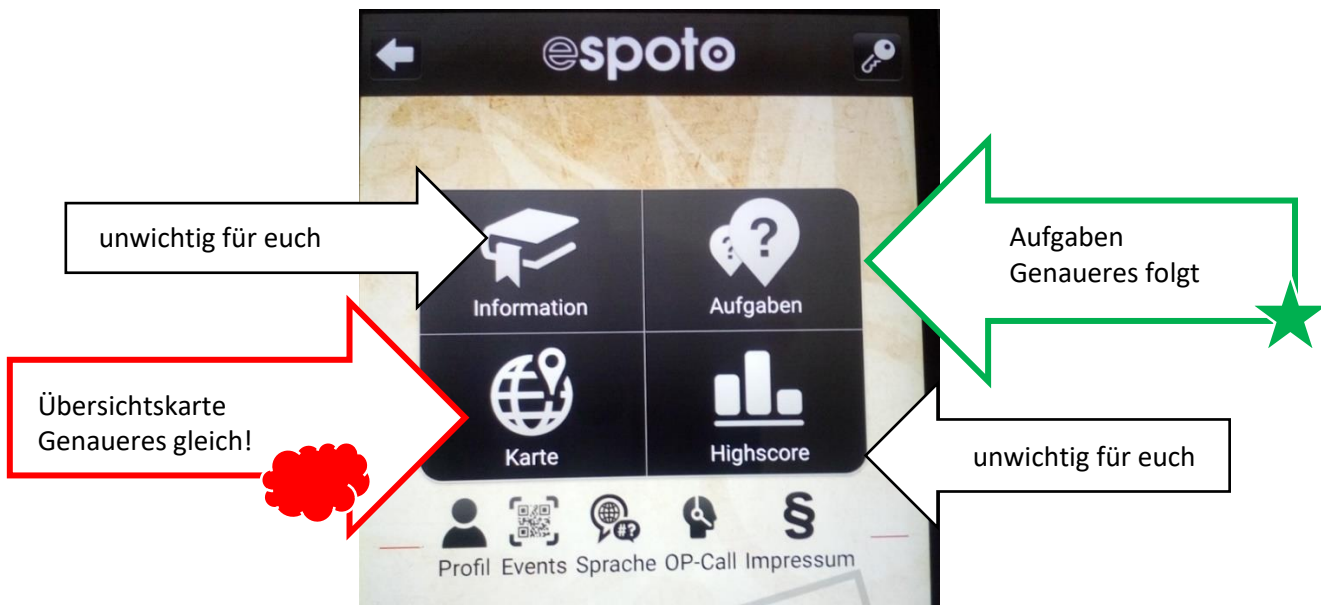

Firmlings- und Paten Spaziergang Schön, dass ihr mitmacht!

- o Bitte scannt den QR Code mit eurem Handy
die kostenlose App wird runtergeladen und dann
ein 2tes Mal den QR Code scannen, um ins Spiel zu
kommen
- o KEINE Registrierung mit einer emailadresse nötig!
- o Bitte vergebt einen Spielernamen
(können z.B. auch 2 Vornamen sein 😊)
- o App öffnen

Karte

Die Symbole zeigen euch, wo ihr Aufgaben findet.

Geht grundsätzlich mit dieser Karte, um einen guten Überblick zu haben.

Erst wenn ihr in der Nähe einer Aufgabe seid – schaltet in den Aufgaben Modus um oder drückt auf das Symbol auf der Karte.

Die Aufgaben können nur bearbeitet werden, wenn ihr in der Nähe davon seid.

Die ersten 5 Aufgaben müssen der Reihe nach, gelöst werden – beginnend mit der rosafarbenen.

Weitere Aufgaben können durcheinander gelöst werden.

Vergrößern und Verkleinern der Karte mit den Fingern möglich.

Aufgaben

Wenn ihr auf der Karte seht, dass ihr in der Nähe einer Aufgabe seid – schaltet direkt zu den Aufgaben um oder drückt auf das Symbol auf der Karte.